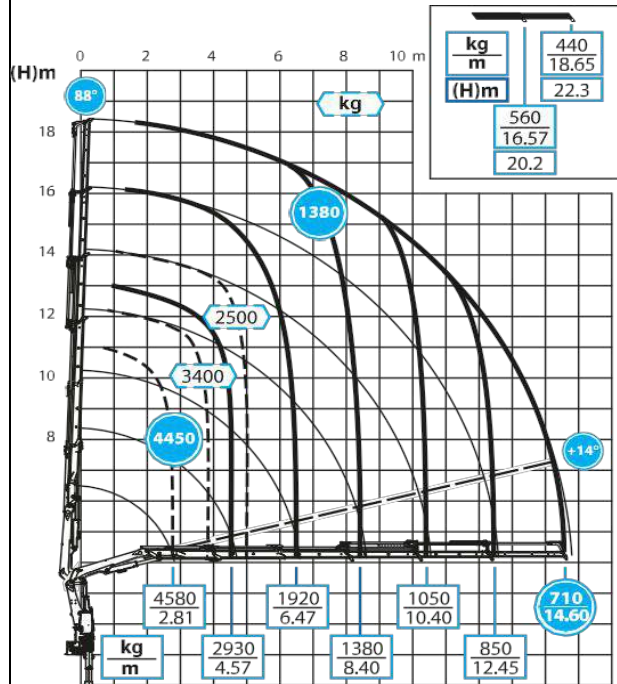

## FICHA TECNICA

TIPO:	: <b>CAMION PLUMA</b>	
PLACA PATENTE	: RJPX-25	
CAMION MARCA:	: M. BENZ	
MODELO	: ATEGO 17/26/48	
TRACCION	: 4X2	
AÑO:	: 2022	
KM	: 0	
HORAS	: 0	
PLUMA MARCA	: Effer	
MODELO	: 165 - 5S	
CAPACIDAD NOMINAL	4100	KG
CAPACIDAD PRIMER GANCHO (Pmax)	4580	KG
ALCANSE VERTICAL	14	M
ESTANDAR	: Minero	
EQUIPO	: Carrocera	
Barra antihuelco interior	: No	
Ansul	: Si	
Control de Gases Ansul	: Si	
Laminas de Seguridad	: Si	
Pertiga	: Si	
Baliza	: Si	
Seguro de Ruedas	: Si	
Corta Corriente	: Si	
Paradas de emergencia	: Si	
Cuerda de vida	: No	
Barandas Altas	: Si	
Cuñas Certificadas	: Si	
tercer Ojo	: Si	
Sensor de Somnolencia	: Si	
Control Remoto	: Si	
Certificación INN Pluma y Gancho	: Si	

Observaciones: