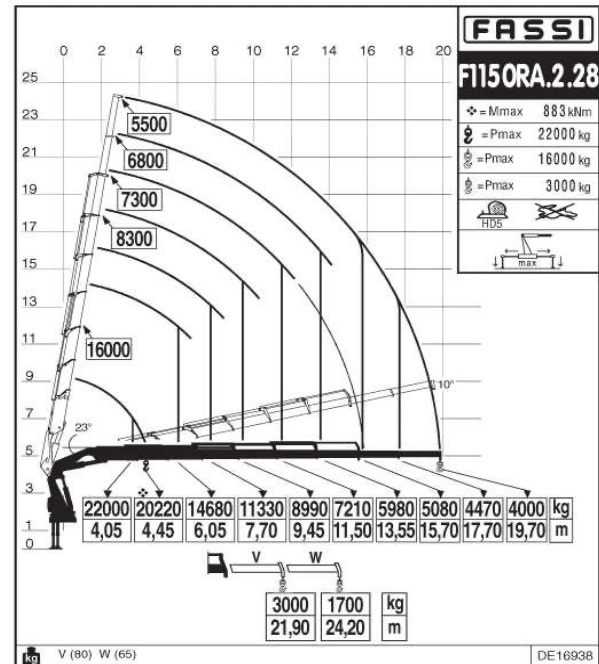

FICHA TECNICA

TIPO:	: CAMION PLUMA
PLACA PATENTE	: RHSY97
CAMION MARCA:	: VOLVO
MODELO	: FMX500
TRACCION	: 8X4
AÑO:	: 2022
KM	: 0
HORAS	: 0
PLUMA MARCA	: FASSI
MODELO	: F 1150 A 2.28
CARROCERIA	: 5,5 M
CAPACIDAD PRIMER GANCHO (Pmax)	: 22000 kg
ALCANSE VERTICAL	: 24 m
ESTANDAR	: Minero
EQUIPO	: Grúa Pluma
Certificado Rops, Fops o Cabina	: Si
Ansul	: No
Control de Gases Ansul	: Si
Laminas de Seguridad	: Si
Pertiga	: Si
Baliza	: Si
Seguro de Ruedas	: Si
Corta Corriente	: Si
Paradas de emergencia	: Si
Cuerda de vida	: No
Barandas Altas	: Si
Cuñas Certificadas	: Si
tercer Ojo	: Si
Sensor de Somnolencia	: Si
Control Remoto	: Si
Certificación INN Pluma y Gancho	: Si