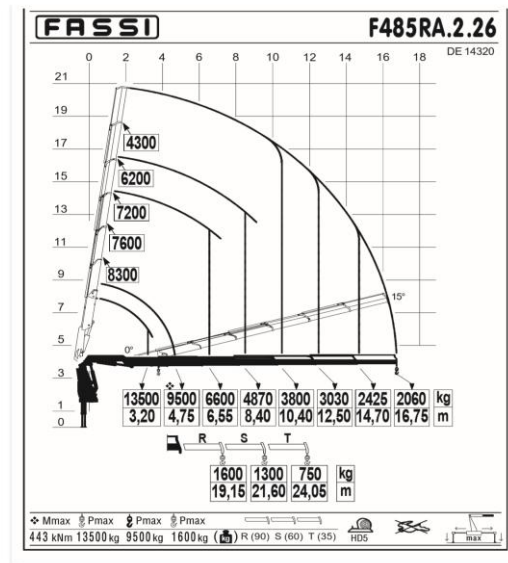

FICHA TECNICA

TIPO:	: CAMION PLUMA
PLACA PATENTE	: JKV-68
CAMION MARCA:	: VOLVO
MODELO	: VM 330
TRACCION	: 6X4
AÑO:	: 2022
KM	:
HORAS	:
PLUMA MARCA	: FASSI
MODELO	: F485 A2.26
CAPACIDAD NOMINAL	: 443 kNm
CAPACIDAD PRIMER GANCHO (Pmax)	: 13.500 kg A 3.2 M
ALCANSE VERTICAL	: 14 M
ESTANDAR	: Minero
EQUIPO	: Grua Pluma
Certificado Cabina	: No
Ansul	: No
Control de Gases Ansul	: No
Laminas de Seguridad	: Si
Pertiga	: Si
Baliza	: Si
Seguro de Ruedas	: Si
Corta Corriente	: Si
Paradas de emergencia	: Si
Cuerda de vida	: Si
Barandas Altas	: Si
Cuñas Certificadas	: Si
tercer Ojo	: No
Sensor de Somnolencia	: No
Control Remoto	: Si
Certificación INN Pluma y Gancho	: Si