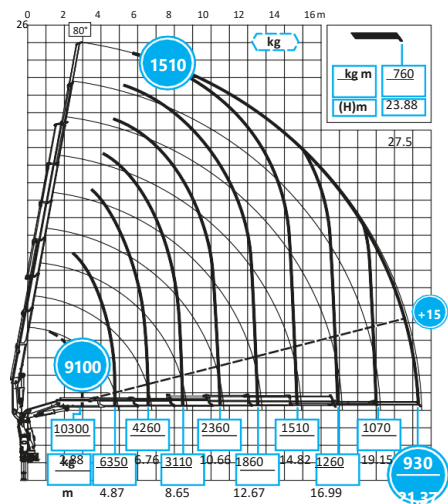

FICHA TECNICA

TIPO:	: CAMION PLUMA	
PLACA PATENTE	: PKZT31	
CAMION MARCA:	: VOLVO	
MODELO	: VM330	
TRACCION	: 6X4	
AÑO:	: 2021	
KM	: 0	
HORAS	: 0	
PLUMA MARCA	: EFFER	
MODELO	: 375 S8	
CAPACIDAD NOMINAL	: 30940	KG
CAPACIDAD PRIMER GANCHO (Pmax)	: 10300	KG 2,8 M
ALCANSE VERTICAL	: 25 M	
ESTANDAR	: Minero	
EQUIPO	: Grúa Pluma	
Barra antihuelco interior	: No	
Ansul	: No	
Control de Gases Ansul	: No	
Laminas de Seguridad	: Si	
Pertiga	: Si	
Baliza	: Si	
Seguro de Ruedas	: Si	
Corta Correiente	: Si	
Paradas de emergencia	: Si	
Cuerda de vida	: No	
Barandas Altas	: Si	
Cuñas Certificadas	: Si	
tercer Ojo	: No	
Sensor de Somnolencia	: No	
Control Remoto	: Si	
Certificación INN Pluma y Gancho	: Si	