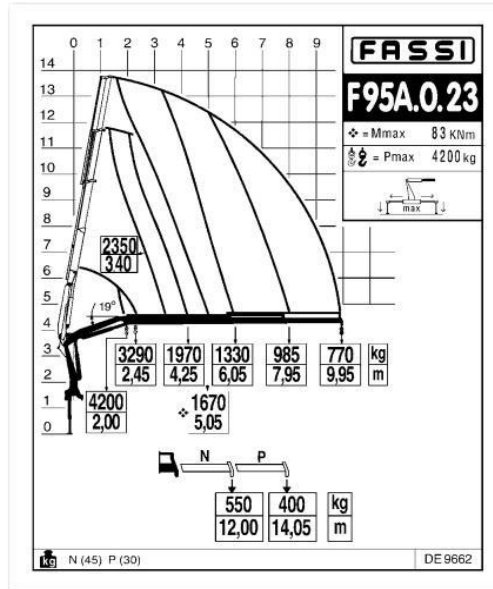

FICHA TECNICA

TIPO:	: CAMION PLUMA
PLACA PATENTE	: PLVJ38
CAMION MARCA:	: M. BENZ
MODELO	: ATEGO 17/26/48
TRACCION	: 4X2
AÑO:	: 2021
KM	: 0
HORAS	: 0
PLUMA MARCA	: FASSI
MODELO	: F95A.0.23
CAPACIDAD NOMINAL	: 4200 KG
CAPACIDAD PRIMER GANCHO (Pmax)	: 3290 KG
ALCANSE VERTICAL	: 14 M
ESTANDAR	: Minero
EQUIPO	: Carroceria
Barra antihuelco interior	: No
Ansul	: Si
Control de Gases Ansul	: Si
Laminas de Seguridad	: Si
Pertiga	: Si
Baliza	: Si
Seguro de Ruedas	: Si
Corta Corriente	: Si
Paradas de emergencia	: Si
Cuerda de vida	: No
Barandas Altas	: Si
Cuñas Certificadas	: Si
tercer Ojo	: Si
Sensor de Somnolencia	: Si
Control Remoto	: Si
Certificación INN Pluma y Gancho	: Si