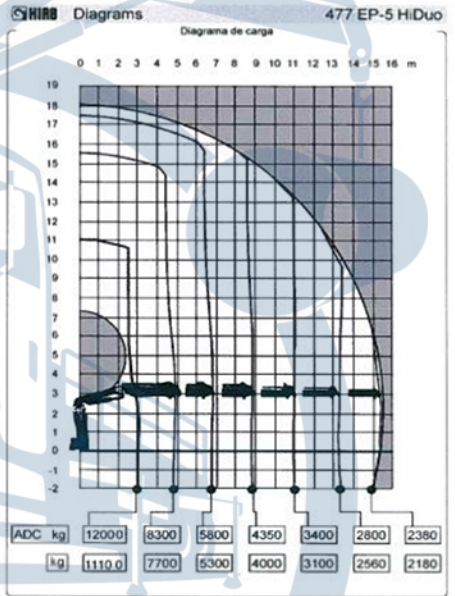

FICHA TECNICA

TIPO:	: TRACTO CAMION CON RAMPLA
PLACA PATENTE	: LPLB14 // KDJJ17
CAMION MARCA:	: VOLVO
MODELO	: FMX 500
TRACCION	: 8X4
AÑO:	: 2020
RAMPLA	: TREMAC PT 28
KM Y HORAS	:
PLUMA MARCA	: HIAB
MODELO	: XS 477 EP-8 HIDUO
CAPACIDAD NOMINAL	:
CAPACIDAD PRIMER GANCHO (Pmax)	: 12.000 kg A 3.2 M
ALCANSE VERTICAL	: 20.8 M
ESTANDAR	: Minero
EQUIPO	: Grua Pluma
Certificado Rops, Fops o Cabina	: Si
Ansul	: No
Control de Gases Ansul	: No
Laminas de Seguridad	: Si
Pertiga	: Si
Baliza	: Si
Seguro de Ruedas	: Si
Corta Corriente	: Si
Paradas de emergencia	: Si
Cuerda de vida	: Si
Barandas Altas	: Si
Cuñas Certificadas	: Si
tercer Ojo	: Si
Sensor de Somnolencia	: Si
Control Remoto	: Si
Certificación INN Pluma y Gancho	: Si

The HIAB XS range

477 HiDuo

Observaciones: