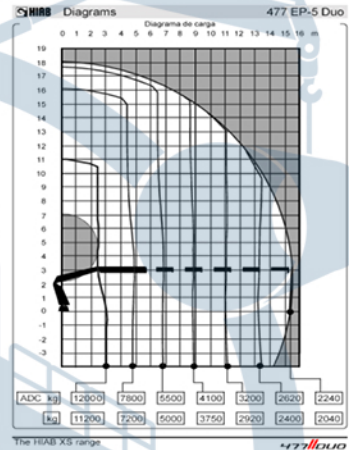

FICHA TECNICA

TIPO:	: TRACTO CAMION CON RAMPLA
PLACA PATENTE	: DFSP33 // JG6962
CAMION MARCA:	: HYUNDAI
MODELO	: HD 370
TRACCION	: 8X4
AÑO:	: 2011
RAMPLA	: MONTENEGRO 5 BV 2 12500
KM Y HORAS	:
PLUMA MARCA	: HIAB
MODELO	: XS 477 EP-5 HIDUO
CAPACIDAD NOMINAL	:
CAPACIDAD PRIMER GANCHO (Pmax)	: 12.000 kg A 3.3 M
ALCANSE VERTICAL	: 15,4 M
ESTANDAR	: Minero
EQUIPO	: Grúa Pluma
Certificado Rops, Fops o Cabina	: Si
Ansul	: Si
Control de Gases Ansul	: Si
Laminas de Seguridad	: Si
Pertiga	: Si
Baliza	: Si
Seguro de Ruedas	: Si
Corta Corriente	: Si
Paradas de emergencia	: Si
Cuerda de vida	: Si
Barandas Altas	: Si
Cuñas Certificadas	: Si
tercer Ojo	: Si
Sensor de Somnolencia	: Si
Control Remoto	: Si
Certificación INN Pluma y Gancho	: Si