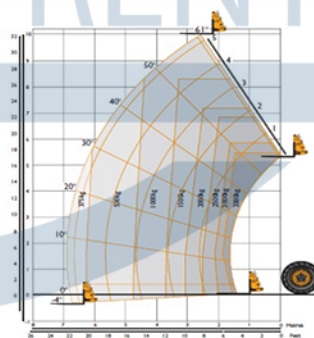

LIFT PERFORMANCE – STABILISERS RETRACTED