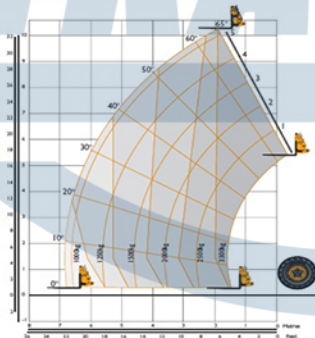

LIFT PERFORMANCE – STABILISERS EXTENDED