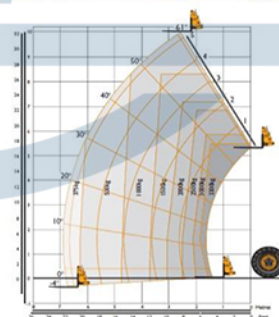

LIFT PERFORMANCE – STABILISERS RETRACTED