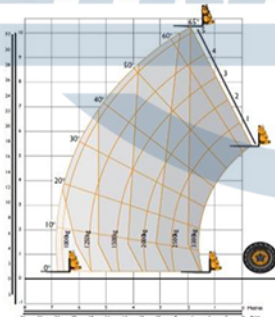

LIFT PERFORMANCE – STABILISERS EXTENDED