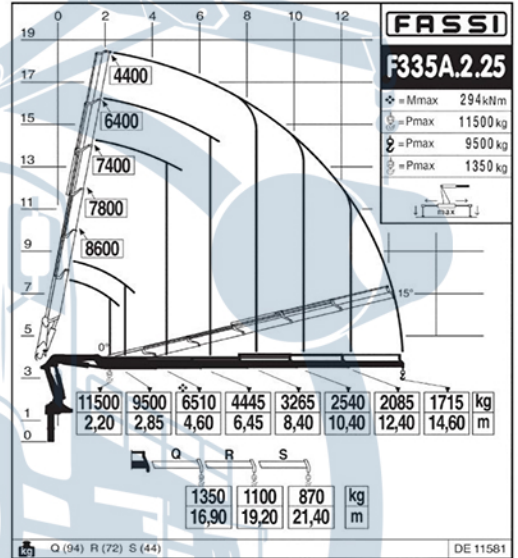

FICHA TECNICA

TIPO:	: CAMION PLUMA
PLACA PATENTE	: HDPX83
CAMION MARCA:	: INTERNATIONAL
MODELO	: 7600
TRACCION	: 6X4
AÑO:	: 2015
KM	:
HORAS	:
PLUMA MARCA	: FASSI
MODELO	: F335 A.2.25E DYNAMIC
CAPACIDAD NOMINAL	: 294 kNm
CAPACIDAD PRIMER GANCHO (Pmax)	: 11.500 kg A 2.2 M
ALCANSE VERTICAL	: 14,6 M
ESTANDAR	: Minero
EQUIPO	: Grua Pluma
Barra antihuelco interior	: Si
Ansul	: Si
Control de Gases Ansul	: Si
Laminas de Seguridad	: Si
Pertiga	: Si
Baliza	: Si
Seguro de Ruedas	: Si
Corta Corriente	: Si
Paradas de emergencia	: Si
Cuerda de vida	: No
Barandas Altas	: Si
Cuñas Certificadas	: Si
tercer Ojo	: Si
Sensor de Somnolencia	: No
Control Remoto	: Si
Certificación INN Pluma y Gancho	: Si