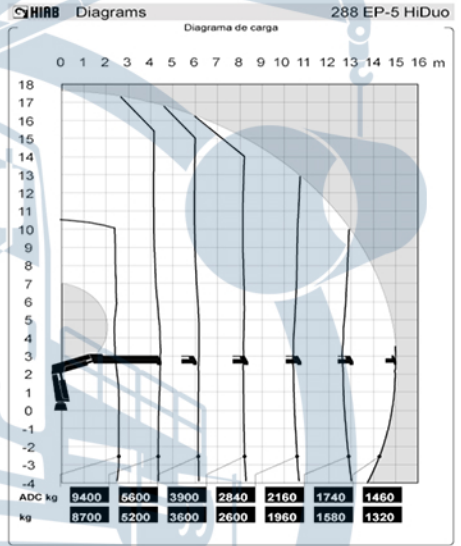

FICHA TECNICA

TIPO:	: CAMION PLUMA
PLACA PATENTE	: GXTL95
CAMION MARCA:	: INTERNATIONAL
MODELO	: 7400
TRACCION	: 6X4
AÑO:	: 2015
KM	:
HORAS	:
PLUMA MARCA	: HIAB
MODELO	: XS 288 EP-5 HIDUO
CAPACIDAD NOMINAL	:
CAPACIDAD PRIMER GANCHO (Pmax)	: 9.200 kg A 2 M
ALCANSE VERTICAL	: 15 M
ESTANDAR	: Minero
EQUIPO	: Grua Pluma
Barra antihuelco interior	: Si
Ansul	: No
Control de Gases Ansul	: No
Laminas de Seguridad	: Si
Pertiga	: Si
Baliza	: Si
Seguro de Ruedas	: Si
Corta Corriente	: Si
Paradas de emergencia	: Si
Cuerda de vida	: No
Barandas Altas	: Si
Cuñas Certificadas	: Si
tercer Ojo	: Si
Sensor de Somnolencia	: No
Control Remoto	: Si
Certificación INN Pluma y Gancho	: Si

The HIAB XS range

288 EP-5 HIDUO

Observaciones: