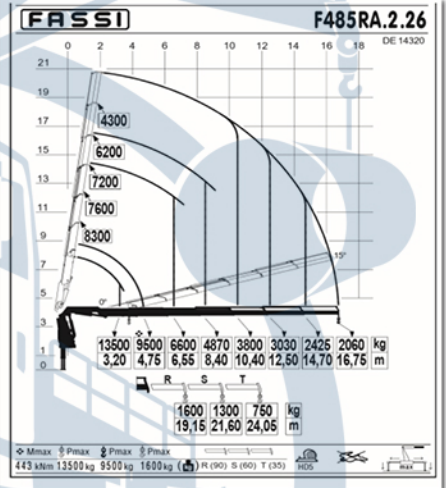

## FICHA TECNICA

TIPO:	: CAMION PLUMA
PLACA PATENTE	: GLZF65
CAMION MARCA:	: INTERNATIONAL
MODELO	: 7600
TRACCION	: 6X4
AÑO:	: 2014
KM	:
HORAS	:
PLUMA MARCA	: FASSI
MODELO	: F485 A2.26
CAPACIDAD NOMINAL	: 443 kNm
CAPACIDAD PRIMER GANCHO (Pmax)	: 13.500 kg A 3.2 M
ALCANSE VERTICAL	: 14 M
ESTANDAR	: Minero
EQUIPO	: Grua Pluma
Barra antihuelco interior	: Si
Ansul	: No
Control de Gases Ansul	: No
Laminas de Seguridad	: Si
Pertiga	: Si
Baliza	: Si
Seguro de Ruedas	: Si
Corta Corriente	: Si
Paradas de emergencia	: Si
Cuerda de vida	: Si
Barandas Altas	: Si
Cuñas Certificadas	: Si
tercer Ojo	: Si
Sensor de Somnolencia	: Si
Control Remoto	: Si
Certificación INN Pluma y Gancho	: Si