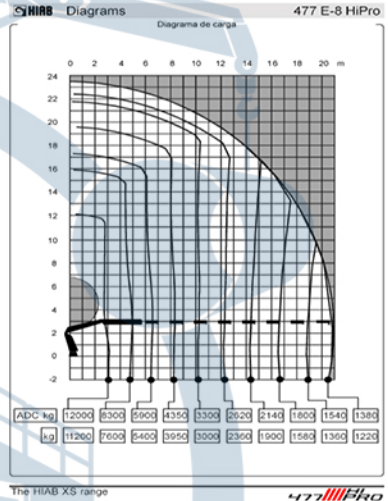

## FICHA TECNICA

TIPO:	: <b>CAMION PLUMA</b>
PLACA PATENTE	: GKVJ20
CAMION MARCA:	: VOLVO
MODELO	: FMX500
TRACCION	: 8X4
AÑO:	: 2015
KM	:
HORAS	:
PLUMA MARCA	: HIAB
MODELO	: XS 477 EP-8 HIDUO
CAPACIDAD NOMINAL	:
CAPACIDAD PRIMER GANCHO (Pmax)	: 12.000 kg A 3.2 M
ALCANSE VERTICAL	: 20.8 M
ESTANDAR	: Minero
EQUIPO	: Grua Pluma
Barra antihuelco interior	: No
Ansul	: No
Control de Gases Ansul	: No
Laminas de Seguridad	: Si
Pertiga	: Si
Baliza	: Si
Seguro de Ruedas	: Si
Corta Correiente	: Si
Paradas de emergencia	: Si
Cuerda de vida	: No
Barandas Altas	: Si
Cuñas Certificadas	: Si
tercer Ojo	: No
Sensor de Somnolencia	: No
Control Remoto	: Si
Certificación INN Pluma y Gancho	: Si