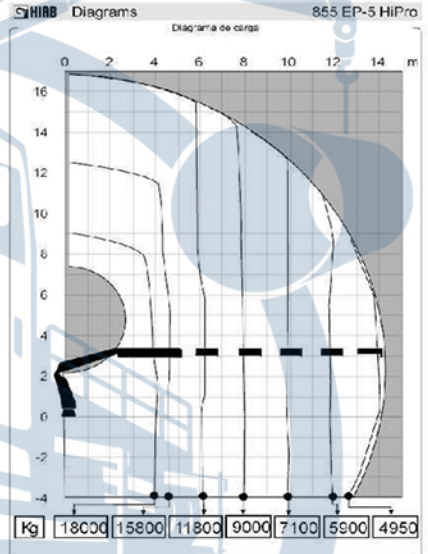

FICHA TECNICA

TIPO:	: CAMION PLUMA
PLACA PATENTE	: GDXH75
CAMION MARCA:	: IVECO
MODELO	: TRAKKER AD410T50H
TRACCION	: 8X4
AÑO:	: 2014
KM	:
HORAS	:
PLUMA MARCA	: HIAB
MODELO	: XS 855 - HIPRO
CAPACIDAD NOMINAL	:
CAPACIDAD PRIMER GANCHO (Pmax)	: 18.000 kg A 2 M
ALCANSE VERTICAL	: 14 M
ESTANDAR	: Minero
EQUIPO	: Grúa Pluma
Barra antihuelco interior	: Si
Ansul	: No
Control de Gases Ansul	: No
Laminas de Seguridad	: Si
Pertiga	: Si
Baliza	: Si
Seguro de Ruedas	: Si
Corta Corriente	: Si
Paradas de emergencia	: Si
Cuerda de vida	: No
Barandas Altas	: Si
Cuñas Certificadas	: Si
tercer Ojo	: Si
Sensor de Somnolencia	: No
Control Remoto	: Si
Certificación INN Pluma y Gancho	: Si

The HIAB XS range

855 EP-5 HiPro

Observaciones: