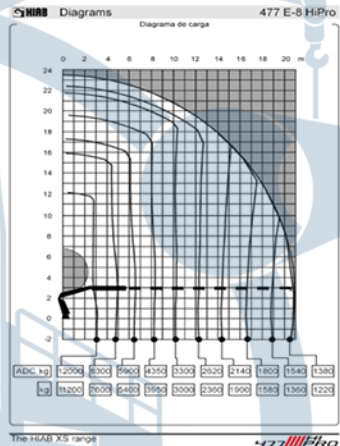

FICHA TECNICA

TIPO:	: CAMION PLUMA
PLACA PATENTE	: FCVX50
CAMION MARCA:	: HYUNDAI
MODELO	: HD370
TRACCION	: 8X4
AÑO:	: 2013
KM	:
HORAS	:
PLUMA MARCA	: HIAB
MODELO	: 477 E-8HIPRO
CAPACIDAD NOMINAL	:
CAPACIDAD PRIMER GANCHO (Pmax)	: 12.000 kg A 3.2 M
ALCANSE VERTICAL	: 20.8 M
ESTANDAR	: Minero
EQUIPO	: Grúa Pluma
Barra antihuelco interior	: Si
Ansul	: No
Control de Gases Ansul	: No
Laminas de Seguridad	: Si
Pertiga	: Si
Baliza	: Si
Seguro de Ruedas	: Si
Corta Corriente	: Si
Paradas de emergencia	: Si
Cuerda de vida	: No
Barandas Altas	: Si
Cuñas Certificadas	: Si
tercer Ojo	: No
Sensor de Somnolencia	: No
Control Remoto	: Si
Certificación INN Pluma y Gancho	: Si