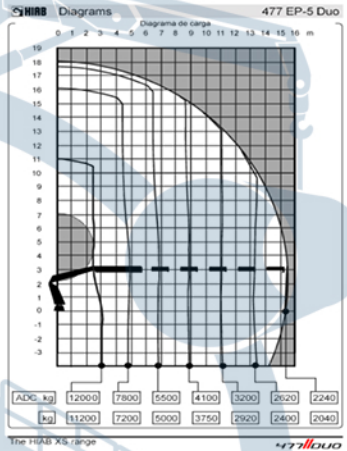

## FICHA TECNICA

TIPO:	: <b>TRACTO CAMION CON RAMPLA</b>
PLACA PATENTE	: KTXF67 // JWPF52
CAMION MARCA:	: INTERNATIONAL
MODELO	: 7600
TRACCION	: 6X4
AÑO:	: 2018
RAMPLA	: TREMAC PT 28
KM Y HORAS	:
PLUMA MARCA	: HIAB
MODELO	: XS 477 EP-5 HIDUO
CAPACIDAD NOMINAL	:
CAPACIDAD PRIMER GANCHO (Pmax)	: 12.000 kg A 3.3 M
ALCANSE VERTICAL	: 15,4 M
ESTANDAR	: Minero
EQUIPO	: Grúa Pluma
Certificado Rops, Fops o Cabina	: Si
Ansul	: Si
Control de Gases Ansul	: Si
Laminas de Seguridad	: Si
Pertiga	: Si
Baliza	: Si
Seguro de Ruedas	: Si
Corta Corriente	: Si
Paradas de emergencia	: Si
Cuerda de vida	: Si
Barandas Altas	: Si
Cuñas Certificadas	: Si
tercer Ojo	: Si
Sensor de Somnolencia	: Si
Control Remoto	: Si
Certificación INN Pluma y Gancho	: Si